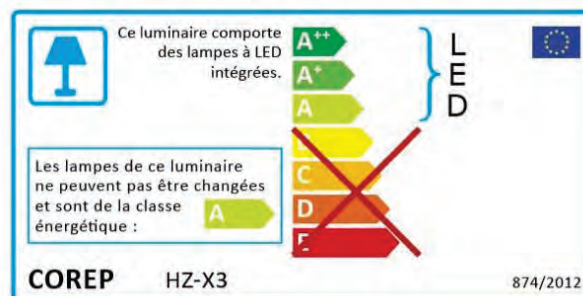

Contact

A3J - 67 rue d'Amsterdam - 59200 Tourcoing
Tel : 03 20 36 58 31 - Mail : contact@logibrico.fr - www.logibrico.fr